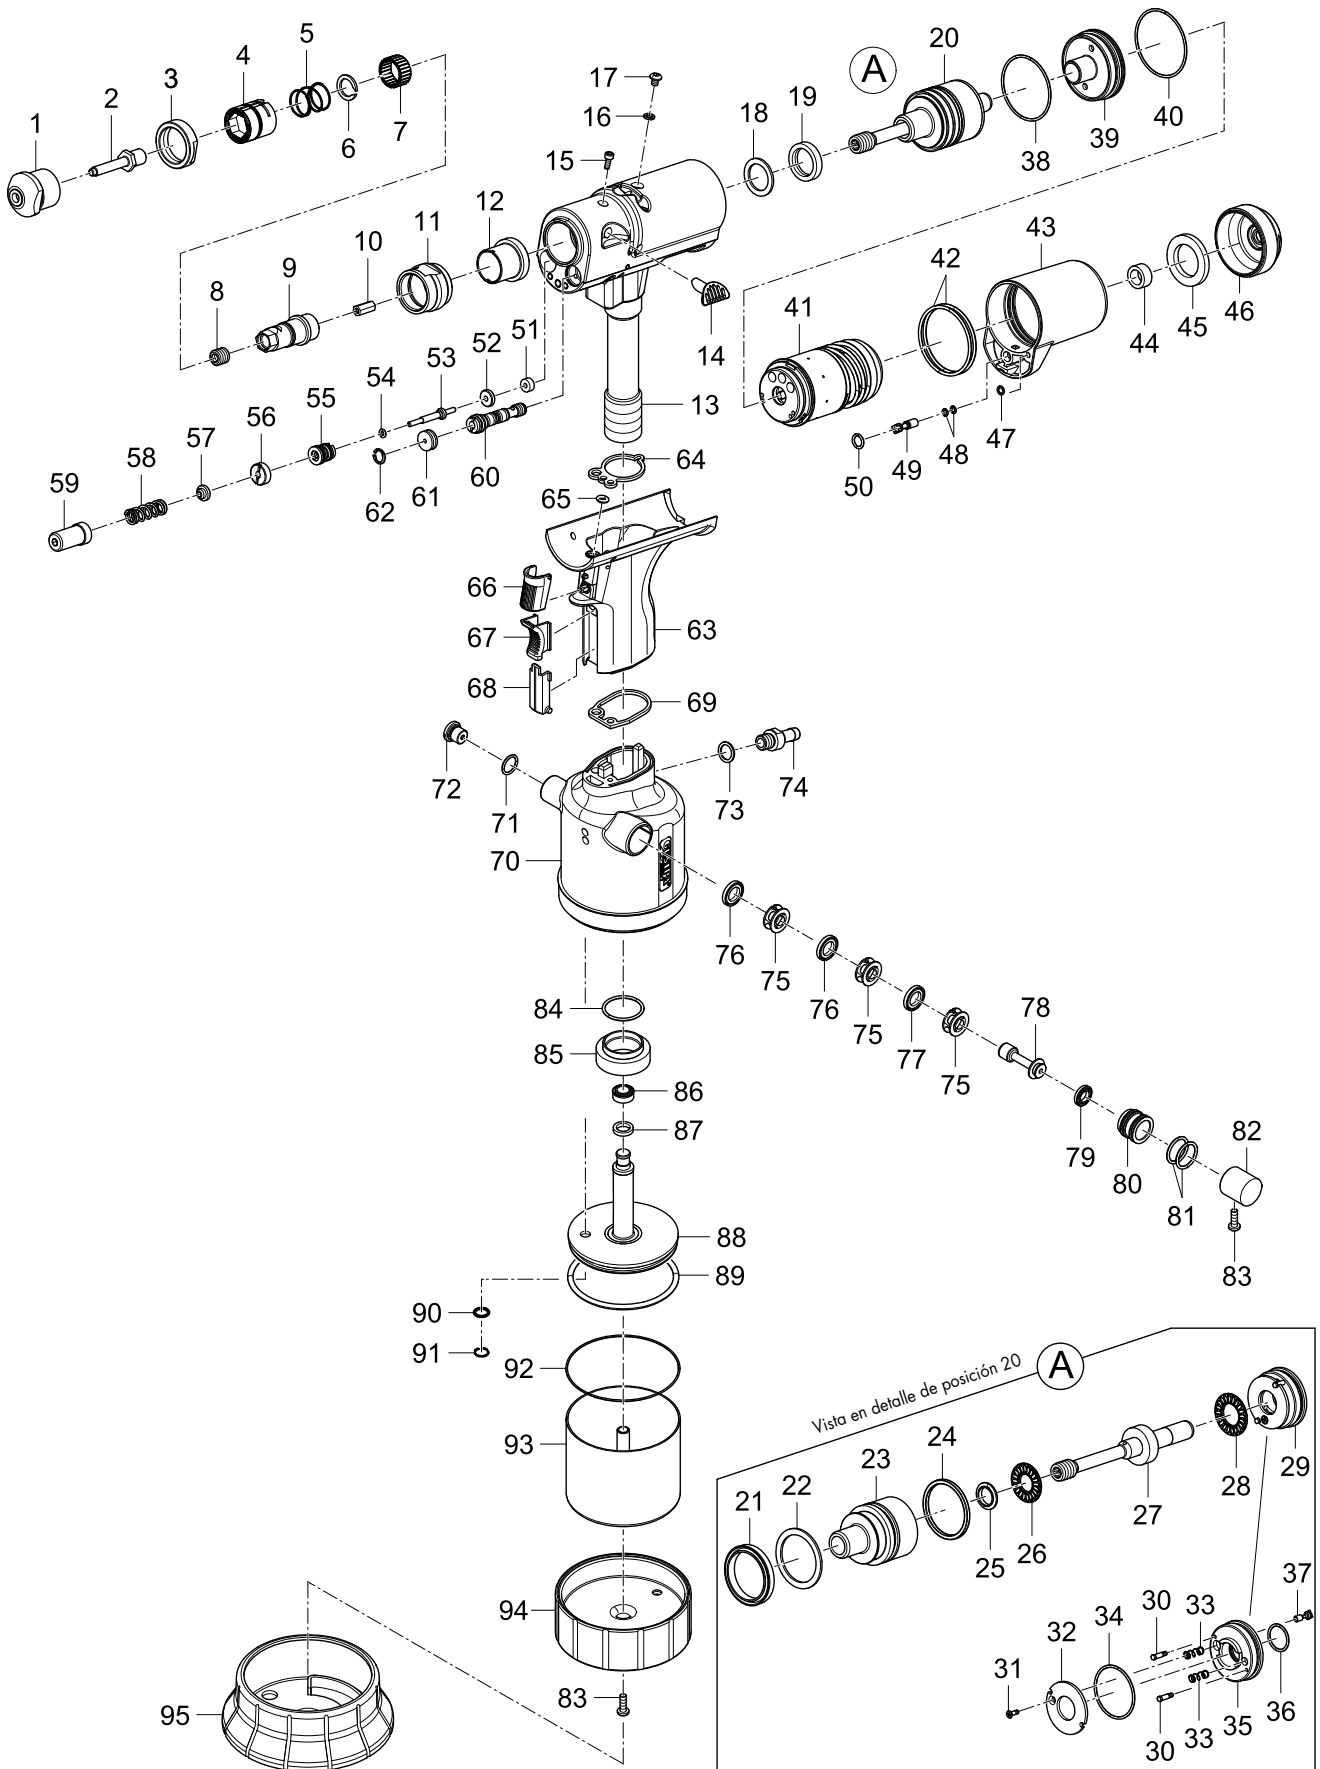

Remachadoras neumático-hidráulicas de tuercas remachables

FireFox® 1 F

Remachadoras neumático-hidráulicas de tuercas remachables

FireFox® 1 F

Encontrará kits de repuestos para FireFox® 1 F en la página 346.

Nº de repuesto	Código art.	Descripción	
1 •	143 6218	Boquilla M 3	
	143 6219	Boquilla M 4	
	143 6220	Boquilla M 5	
	143 6221	Boquilla M 6	
	143 6222	Boquilla M 8	
	143 6223	Boquilla M 10	
	143 6224	Boquilla M 12	
	143 6256	Boquilla 6-32 UNC	
	143 6257	Boquilla 8-32 UNC	
	145 8113	Boquilla 10-24 UNC	
	143 6258	Boquilla 10-32 UNF	
	143 6259	Boquilla 1/4"-20 UNC	
	143 6260	Boquilla 5/16"-18 UNC	
143 6261	Boquilla 3/8"-16 UNC		
2	143 6211	Vástago M 3	
	143 6212	Vástago M 4	
	143 6213	Vástago M 5	
	143 6214	Vástago M 6	
	143 6215	Vástago M 8	
	143 6216	Vástago M 10	
	143 6217	Vástago M 12	
	143 6249	Vástago 6-32 UNC	
	143 6250	Vástago 8-32 UNC	
	143 6251	Vástago 10-24 UNC	
	143 6252	Vástago 10-32 UNF	
	143 6253	Vástago 1/4"-20 UNC	
	143 6254	Vástago 5/16"-18 UNC	
	143 6255	Vástago 3/8"-16 UNC	
	3	143 6193	Anillo de cierre
4	145 8123	Pasador	
5	143 6247	Resorte de presión	
6	144 6189	Anillo de retención	
7	144 6190	Corona de agujas	
8	144 6187	Tornillo prisionero	
9	143 6181	Arrastrador	
10	143 6390	Pasador hexagonal	
11	143 6393	Casquillo metálico 1	
12	143 6391	Casquillo de tope	
13	145 8200	Cabeza de aparato 1 premontada	
14	144 6204	Tapa	
15	144 5427	Tornillo de cilindro	
16	143 5612	Anillo de estanqueidad M4	
17	144 6013	Tornillo purgador de lubricante	
18	143 6230	Anillo de apoyo	
19	143 6234	Junta de vástago	
20	145 8201	Barra de tracción 1 completa	
21	143 6227	Junta del émbolo	
22	143 6229	Anillo de apoyo	
23	143 6204	Barra de tracción	
24	143 6231	Junta	
25	143 5236	Juego de juntas	
26	144 6191	Rodamiento axial de agujas	
27	145 1110	Tensor 1 completo	
28	144 5794	Rodamiento axial de agujas	
29	145 8125	Tapa de cierre completa	
30	143 6183	Perno de inserción	
31	144 6188	Tornillo	
32	143 6205	Arandela de tope	
33	143 6293	Resorte	
34	143 6238	Tapa de cierre	

• Piezas sometidas a desgaste

Nº de repuesto	Código art.	Descripción
35	143 6197	Tapa de cierre
36	143 6239	Junta tórica
37	145 8124	Perno de válvula 4 completo
38	143 6236	Junta tórica
39	143 6198	Tapa final
40	143 6237	Junta tórica
41	143 6168	Motor de aire completo
42	143 6243	Junta tórica
43	143 6170	Adaptador
44	143 6173	Arandela de amortiguación 1
45	143 6174	Arandela de amortiguación 2
46	143 6175	Tapa del silenciador
47	143 6242	Junta tórica
48	143 6291	Junta tórica
49	143 6292	Perno de válvula 5
50	143 5519	Junta tórica
51	143 6233	Junta de vástago
52	143 6176	Arandela de presión
53	143 6177	Varilla
54	143 5644	Junta tórica
55	145 8127	Inserción completa
56	143 6190	Anillo roscado
57	143 6178	Arandela cónica
58	143 6374	Resorte
59	145 1112	Tornillo tensor de resorte
60	143 6297	Pasador de control completo
61	145 1053	Obturador completo
62	144 5285	Anillo de retención
63	145 8122	Empuñadura completa
64	143 5472	Junta plana 1
65	143 6241	Junta tórica
66	144 6025	Botón de activación
67	143 5642	Pasador
68	143 6169	Obturador
69	143 5480	Junta plana 2
70	145 1109	Carcasa cilíndrica 1 completa
71	143 5484	Junta tórica
72	145 7750	Válvula de sobrepresión
73	144 6030	Anillo de estanqueidad
74	143 5667	Boquilla de conexión
75	143 5648	Jaula separadora
76	143 5647	Junta de vástago
77	143 6187	Pistón de control
78	143 5675	Junta del émbolo
79	143 5652	Carcasa del émbolo
80	143 5688	Junta tórica
81	144 6207	Obturador
82	144 5773	Tornillo
83	143 5486	Junta tórica
84	143 5492	Tuerca de aluminio
85	143 6007	Junta del émbolo
86	143 6006	Anillo guía 4
87	145 1107	Pistón de aire 1 completo
88	143 5660	Junta tórica
89	143 5659	Junta de vástago
90	144 6027	Anillo de retención
91	143 5680	Junta tórica
92	145 1111	Cabezal cilíndrico 1 completo
93	143 5508	Base 1
94	143 6394	Pie de goma 1
	144 5294	Lubricante hidráulico, botella de relleno, 100 ml