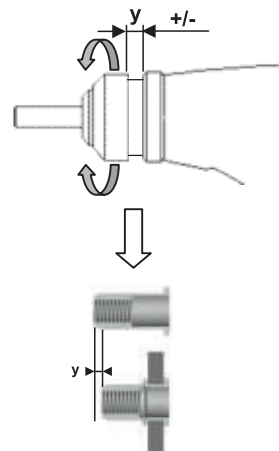

FireFly

GESIPA®

Ø M3 – M6

Aluminium
Aluminium
Aluminium
Aluminio

Ø M3 – M5

Stahl / Edelstahl
Steel / Stainl. Steel
Acier / Inox
Acero / Acero inox.

GESIPA
Blindniettechnik GmbH
Nordendstraße 13-39
64546 Mörfelden-Walldorf
Germany
T +49 (0) 6105 962 0
F +49 (0) 6105 962 287
info@gesipa.com
www.gesipa.com

D	Blindnietmuttern-Handgerät
GB	Blind rivet nut hand tool
F	Pince à main pour écrous aveugles
E	Remachadora manual para remaches-tuercas
I	Rivettatrice manuale per inserti filettati
S	Handnittång för blindnietmutter
NL	Handtang voor blindklinkmoeren
H	Kézi húzószegecsanya fogó
CZ	Ruční nýtovací kleště na matice