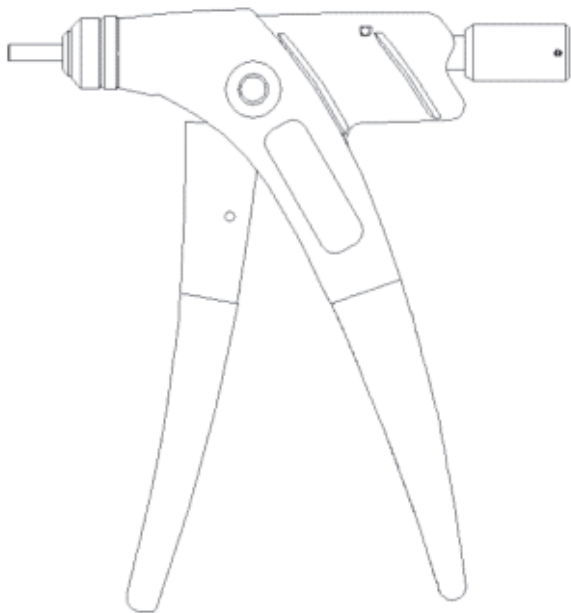

FireFly

GESIPA®

Ø M3 – M6

Aluminium
Aluminium
Aluminium
Aluminio

Ø M3 – M5

Stahl / Edelstahl
Steel / Stainl. Steel
Acier / Inox
Acero / Acero inox.

GESIPA
Blindniettechnik GmbH
Nordendstraße 13-39
64546 Mörfelden-Walldorf
Germany
T +49 (0) 6105 962 0
F +49 (0) 6105 962 287
info@gesipa.com
www.gesipa.com

D	Blindnietmuttern-Handgerät
GB	Blind rivet nut hand tool
F	Pince à main pour écrous aveugles
E	Remachadora manual para remaches-tuercas
I	Rivettatrice manuale per inserti filettati
S	Handnittång för blindnietmutter
NL	Handtang voor blindklinkmoeren
H	Kézi húzószegecsanya fogó
CZ	Ruční nýtovací kleště na matice