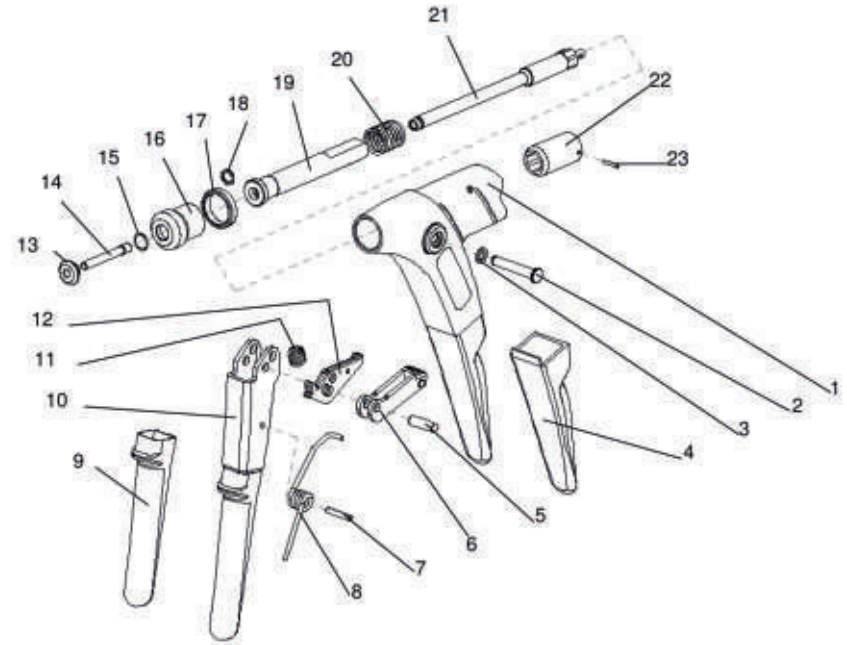

FireFly

GESIPA®

Ø M3 – M6

Aluminium
Aluminium
Aluminium
Aluminio

Ø M3 – M5

Stahl / Edelstahl
Steel / Stainl. Steel
Acier / Inox
Acero / Acero inox.

GESIPA
Blindniettechnik GmbH
Nordendstraße 13-39
64546 Mörfelden-Walldorf
Germany
T +49 (0) 6105 962 0
F +49 (0) 6105 962 287
info@gesipa.com
www.gesipa.com

D	Blindnietmuttern-Handgerät
GB	Blind rivet nut hand tool
F	Pince à main pour écrous aveugles
E	Remachadora manual para remaches-tuercas
I	Rivettatrice manuale per inserti filettati
S	Handnittång för blindnietmutter
NL	Handtang voor blindklinkmoeren
H	Kézi húzószegecsanya fogó
CZ	Ruční nýtovací kleště na matice

1	702 1018	9	701 2152	14 / M3	702 1015	19	702 1024
2	701 2055	10	702 1019	14 / M4	702 1014	20	701 2136
3	701 2063	11	701 2209	14 / M5	702 1013	21	702 1023
4	701 2020	12	701 2179	14 / M6	702 1026	22	702 1011
5	701 2187	13 / M3	702 1008	15	756 1997	23	702 1020
6	701 2160	13 / M4	702 1007	16	702 1012		
7	701 2217	13 / M5	702 1006	17	702 1005		
8	701 2195	13 / M6	702 1010	18	702 1021		