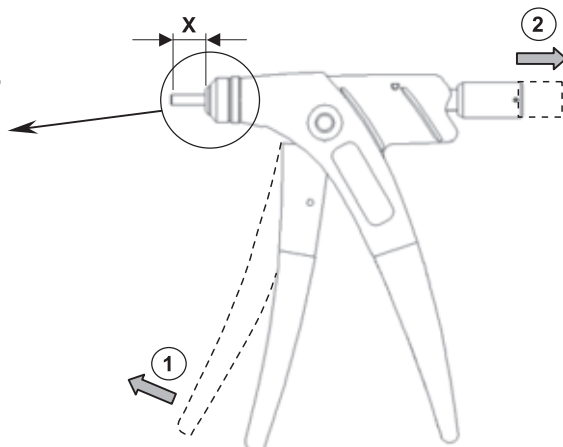

FireFly

GESIPA®

Ø M3 – M6

Aluminium
Aluminium
Aluminium
Aluminio

Ø M3 – M5

Stahl / Edelstahl
Steel / Stainl. Steel
Acier / Inox
Acero / Acero inox.

GESIPA
Blindniettechnik GmbH
Nordendstraße 13-39
64546 Mörfelden-Walldorf
Germany
T +49 (0) 6105 962 0
F +49 (0) 6105 962 287
info@gesipa.com
www.gesipa.com

D	Blindnietmuttern-Handgerät
GB	Blind rivet nut hand tool
F	Pince à main pour écrous aveugles
E	Remachadora manual para remaches-tuercas
I	Rivettatrice manuale per inserti filettati
S	Handnittång för blindnietmutter
NL	Handtang voor blindklinkmoeren
H	Kézi húzószegecsanya fogó
CZ	Ruční nýtovací kleště na matice