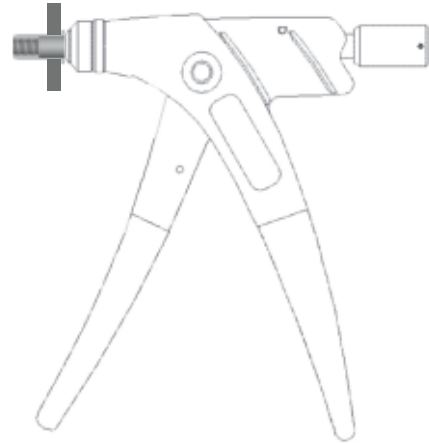

FireFly

GESIPA®

Ø M3 – M6

Aluminium
Aluminium
Aluminium
Aluminio

Ø M3 – M5

Stahl / Edelstahl
Steel / Stainl. Steel
Acier / Inox
Acero / Acero inox.

GESIPA
Blindniettechnik GmbH
Nordendstraße 13-39
64546 Mörfelden-Walldorf
Germany
T +49 (0) 6105 962 0
F +49 (0) 6105 962 287
info@gesipa.com
www.gesipa.com

D	Blindnietmuttern-Handgerät
GB	Blind rivet nut hand tool
F	Pince à main pour écrous aveugles
E	Remachadora manual para remaches-tuercas
I	Rivettatrice manuale per inserti filettati
S	Handnittång för blindnietmutter
NL	Handtang voor blindklinkmoeren
H	Kézi húzószegecsanya fogó
CZ	Ruční nýtovací kleště na matice