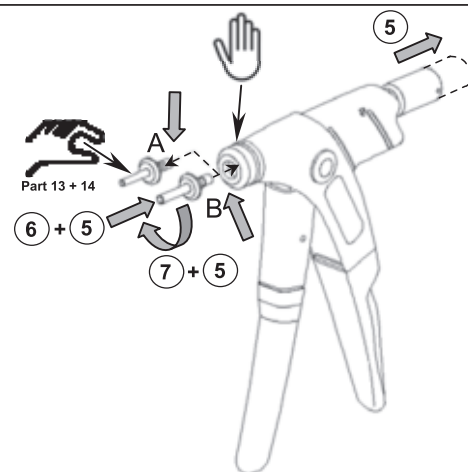

FireFly

GESIPA®

Ø M3 – M6

Aluminium
Aluminium
Aluminium
Aluminio

Ø M3 – M5

Stahl / Edelstahl
Steel / Stainl. Steel
Acier / Inox
Acero / Acero inox.

GESIPA
Blindniettechnik GmbH
Nordendstraße 13-39
64546 Mörfelden-Walldorf
Germany
T +49 (0) 6105 962 0
F +49 (0) 6105 962 287
info@gesipa.com
www.gesipa.com

D	Blindnietmuttern-Handgerät
GB	Blind rivet nut hand tool
F	Pince à main pour écrous aveugles
E	Remachadora manual para remaches-tuercas
I	Rivettatrice manuale per inserti filettati
S	Handnittång för blindnietmutter
NL	Handtang voor blindklinkmoeren
H	Kézi húzószegecsanya fogó
CZ	Ruční nýtovací kleště na matice