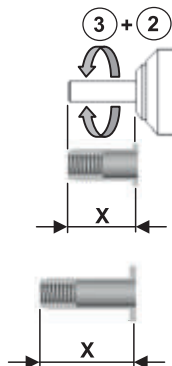

FireFly

GESIPA®

Ø M3 – M6

Aluminium
Aluminium
Aluminium
Aluminio

Ø M3 – M5

Stahl / Edelstahl
Steel / Stainl. Steel
Acier / Inox
Acero / Acero inox.

GESIPA
Blindniettechnik GmbH
Nordendstraße 13-39
64546 Mörfelden-Walldorf
Germany
T +49 (0) 6105 962 0
F +49 (0) 6105 962 287
info@gesipa.com
www.gesipa.com

D	Blindnietmuttern-Handgerät
GB	Blind rivet nut hand tool
F	Pince à main pour écrous aveugles
E	Remachadora manual para remaches-tuercas
I	Rivettatrice manuale per inserti filettati
S	Handnittång för blindnietmutter
NL	Handtang voor blindklinkmoeren
H	Kézi húzószegecsanya fogó
CZ	Ruční nýtovací kleště na matice