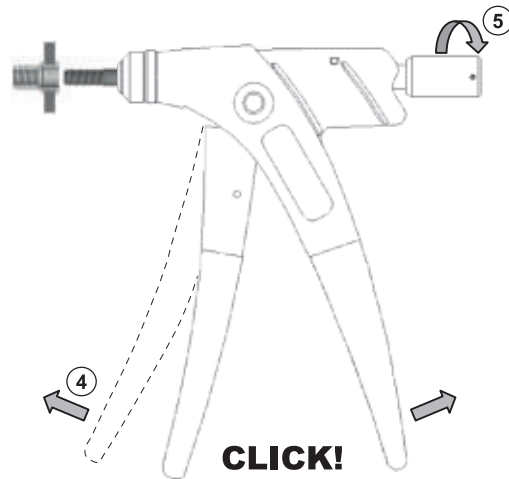

FireFly

GESIPA®

Ø M3 – M6

Aluminium
Aluminium
Aluminium
Aluminio

Ø M3 – M5

Stahl / Edelstahl
Steel / Stainl. Steel
Acier / Inox
Acero / Acero inox.

GESIPA
Blindniettechnik GmbH
Nordendstraße 13-39
64546 Mörfelden-Walldorf
Germany
T +49 (0) 6105 962 0
F +49 (0) 6105 962 287
info@gesipa.com
www.gesipa.com

D	Blindnietmuttern-Handgerät
GB	Blind rivet nut hand tool
F	Pince à main pour écrous aveugles
E	Remachadora manual para remaches-tuercas
I	Rivettatrice manuale per inserti filettati
S	Handnittång för blindnietmutter
NL	Handtang voor blindklinkmoeren
H	Kézi húzószegecsanya fogó
CZ	Ruční nýtovací kleště na matice