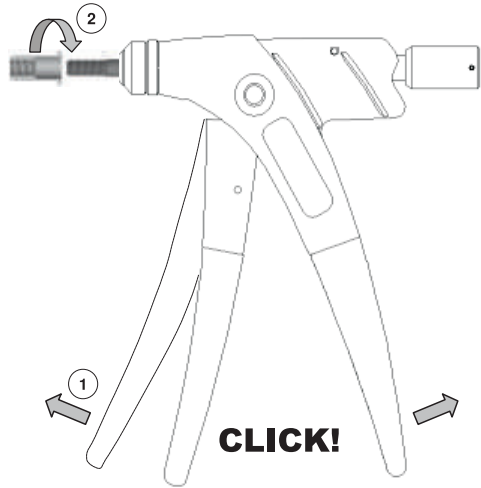

FireFly

GESIPA®

Ø M3 – M6

Aluminium
Aluminium
Aluminium
Aluminio

Ø M3 – M5

Stahl / Edelstahl
Steel / Stainl. Steel
Acier / Inox
Acero / Acero inox.

GESIPA
Blindniettechnik GmbH
Nordendstraße 13-39
64546 Mörfelden-Walldorf
Germany
T +49 (0) 6105 962 0
F +49 (0) 6105 962 287
info@gesipa.com
www.gesipa.com

D	Blindnietmuttern-Handgerät
GB	Blind rivet nut hand tool
F	Pince à main pour écrous aveugles
E	Remachadora manual para remaches-tuercas
I	Rivettatrice manuale per inserti filettati
S	Handnittång för blindnietmutter
NL	Handtang voor blindklinkmoeren
H	Kézi húzószegecsanya fogó
CZ	Ruční nýtovací kleště na matice