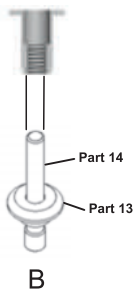

FireFly

GESIPA®

Ø M3 – M6

Aluminium
Aluminium
Aluminium
Aluminio

Ø M3 – M5

Stahl / Edelstahl
Steel / Stainl. Steel
Acier / Inox
Acero / Acero inox.

GESIPA
Blindniettechnik GmbH
Nordendstraße 13-39
64546 Mörfelden-Walldorf
Germany
T +49 (0) 6105 962 0
F +49 (0) 6105 962 287
info@gesipa.com
www.gesipa.com

D	Blindnietmuttern-Handgerät
GB	Blind rivet nut hand tool
F	Pince à main pour écrous aveugles
E	Remachadora manual para remaches-tuercas
I	Rivettatrice manuale per inserti filettati
S	Handnittång för blindnietmutter
NL	Handtang voor blindklinkmoeren
H	Kézi húzószegecsanya fogó
CZ	Ruční nýtovací kleště na matice