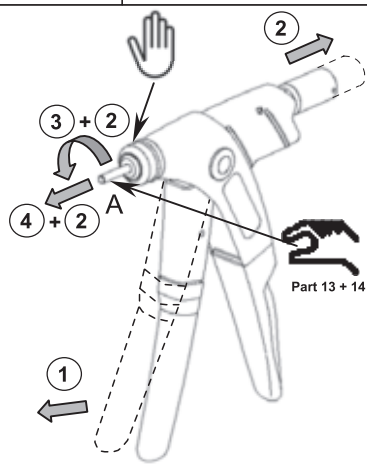

FireFly

GESIPA®

Ø M3 – M6

Aluminium
Aluminium
Aluminium
Aluminio

Ø M3 – M5

Stahl / Edelstahl
Steel / Stainl. Steel
Acier / Inox
Acero / Acero inox.

GESIPA
Blindniettechnik GmbH
Nordendstraße 13-39
64546 Mörfelden-Walldorf
Germany
T +49 (0) 6105 962 0
F +49 (0) 6105 962 287
info@gesipa.com
www.gesipa.com

D	Blindnietmuttern-Handgerät
GB	Blind rivet nut hand tool
F	Pince à main pour écrous aveugles
E	Remachadora manual para remaches-tuercas
I	Rivettatrice manuale per inserti filettati
S	Handnittång för blindnietmutter
NL	Handtang voor blindklinkmoeren
H	Kézi húzószegecsanya fogó
CZ	Ruční nýtovací kleště na matice