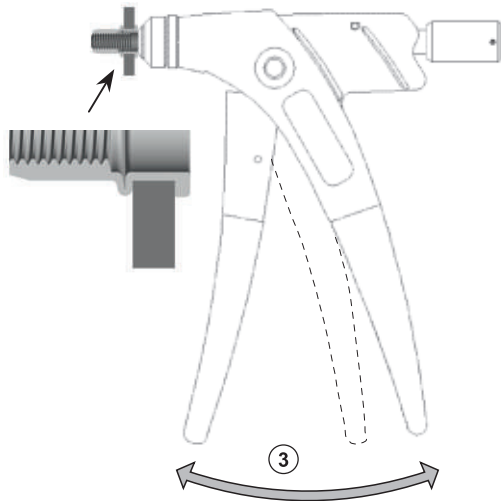

FireFly

GESIPA®

Ø M3 – M6

Aluminium
Aluminium
Aluminium
Aluminio

Ø M3 – M5

Stahl / Edelstahl
Steel / Stainl. Steel
Acier / Inox
Acero / Acero inox.

GESIPA
Blindniettechnik GmbH
Nordendstraße 13-39
64546 Mörfelden-Walldorf
Germany
T +49 (0) 6105 962 0
F +49 (0) 6105 962 287
info@gesipa.com
www.gesipa.com

D	Blindnietmuttern-Handgerät
GB	Blind rivet nut hand tool
F	Pince à main pour écrous aveugles
E	Remachadora manual para remaches-tuercas
I	Rivettatrice manuale per inserti filettati
S	Handnittång för blindnietmutter
NL	Handtang voor blindklinkmoeren
H	Kézi húzószegecsanya fogó
CZ	Ruční nýtovací kleště na matice